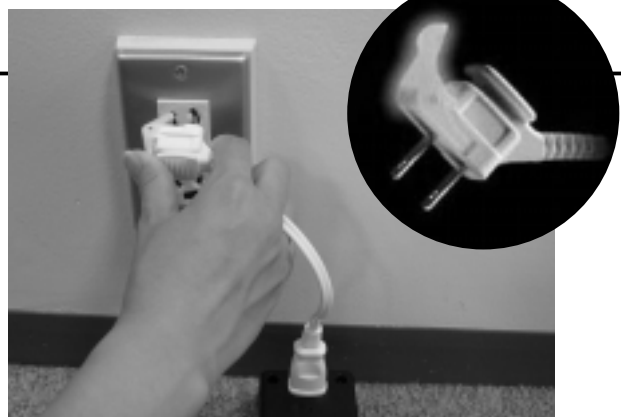

■ACアダプターアタッチメントコード「ネオプラグ」(同色2個入り)
AT789LX ブラック、ホワイト、スケルトンブルー、
スケルトンクリアの各4色 オープン価格

「このプラグやチューハイの上部についている凸(凸高)は何だろ
う?」「牛乳パックの上についている凸(凸高)は何のた
め?」「シヤンソーのキキヤキヤは何で?」「凸高」などは、
そんな口癖を生産現場でよく聞きます。バリアフリーに配慮され
たモノがある。
既存の製品をより多くの人が使いやすいようにしてくれるモノ、
今まで使いにくかったものを使いやすくするためのモノ等、これか
らどんどん増えてくるバリアフリー化された製品や商品を紹介して
いきたいと思います。
(森川 美和)

バリアフリームーブメント Vol.17

「いざ」じゃないとき知る知識!
「いざ」というとき引き出す知識!

バリアフリーな社会を生きるため、必要なことを先取りしよう!

コンセントからプラグを抜く
時に、抜きづらくて思わずコー
ドを引っ張ったり、抜くことが
大変なために、差しっぱなしの
状態を続けたりしているプラグ
はないだろうか。
抜くという動作が意外に面倒
で、抜き差しする度に不便さを
感じることもある。
常時電源を入れておかなけれ
ばならない製品以外は、なるべ
くプラグを抜いて省エネルギー
に貢献したいものである。
◆ ◆ ◆
さて、この不便さを解決しよ
うとプラグの開発、発売を始め

レバーをつまめば簡単に 抜ける、安全プラグ

このほか川嶋工業は、お年
寄りの力に弱い女性、子ども
が操作しやすく、安心して楽
に使うことができる製品を、ら
くらく道具」と銘打って、レモ
ン絞り器や、セラミックおろし
器、すり鉢、トング、調理器具
など発売している。
また、そこにあるだけで楽し
い気持ちにさせ、使う時に負担
を軽くしてくれる製品も数多く
販売している。
ホームページでは、写真付き
で使用方法等も紹介しているの
で、購入の際の参考にしていた
だきたい。

より多くの人に使いやすい製
品の企画、開発に携わってきた
企画部の遠藤民雄さんは、「設立
当初よりお年寄りや子どもなど、
家族みんなが共用して使える道
具作りを目指してきました。
これからもお客様から寄せら
れた感想やご意見をうかがい、
ニーズにあった製品の改善、改
良、そしてバリエーションを増
やしていきたいと思えます」と
話した。

「コンセントからプラグを抜く
時に、抜きづらくて思わずコー
ドを引っ張ったり、抜くことが
大変なために、差しっぱなしの
状態を続けたりしているプラグ
はないだろうか。
抜くという動作が意外に面倒
で、抜き差しする度に不便さを
感じることもある。
常時電源を入れておかなけれ
ばならない製品以外は、なるべ
くプラグを抜いて省エネルギー
に貢献したいものである。
◆ ◆ ◆
さて、この不便さを解決しよ
うとプラグの開発、発売を始め

びん、缶、ペットボトルが 開けやすくなるオープナー

買って来たばかりのジャムの
ビン。開けようとしたら、固く
しまっていてなかなか開かない。
ずった経験はないだろうか。

そんな時に、手助けになるの
が川嶋工業株式のオープナーだ。
ジャーオープナー、フルタフ
オープナー、ペットボトルオー
プナーなど用途に合わせて選べ
るオープナーはお年寄りや子ど
も、手の力の弱い人などの強い
味方となる。